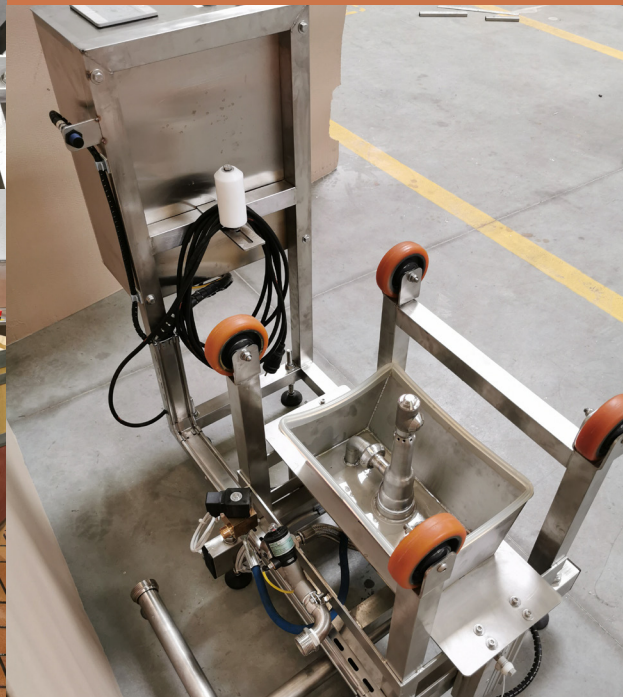

OPTION

- Lecteur RFID ou QR code pour identification de la barrique, mise à jour dans le logiciel de traçabilité LAVILOG sur le cycle de lavage effectué