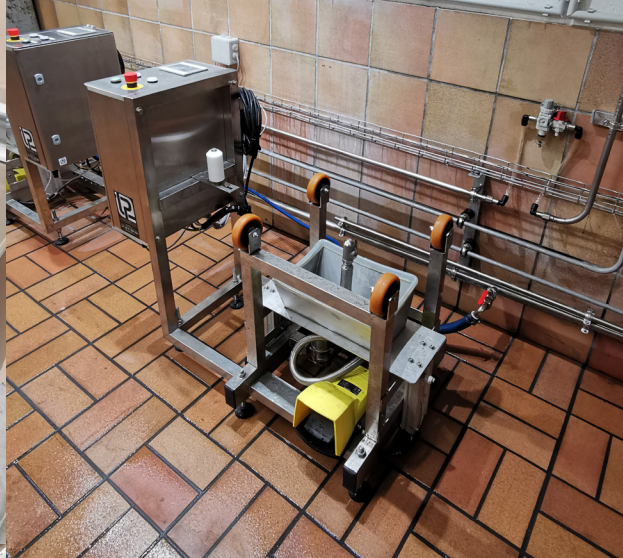

# LAVEUR DE BARRIQUES MONOPOSTE

- Laveur monoposte
- Tête de lavage Haute Pression
- Montée de la tête de lavage avec vérin pneumatique
- Automatisme programmable

## CYCLE DE LAVAGE PROGRAMMABLE

- Haute pression (chaud & froid)
- Vapeur (pilotage asservissement générateur vapeur)
- Séchage (air comprimé)